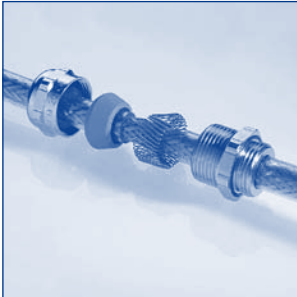

Kabelverschraubung Pflitsch blueglobe TRI

Presse-étoupe Pflitsch blueglobe TRI
 Cable Gland Pflitsch blueglobe TRI

Kabelverschraubungen

EMV

Gewinde: Metrisch
 Material: Messing vernickelt
 Dichtung: TPE blau (RAL 5012)
 Temperatur: -40°C bis +130°C
 Schutzart: IP 68 bis 15 bar
 IP 69k
 Prüfungen: CE, VDE, UR, RoHS

Die neue EMV-Lösung blueglobe TRI® mit der Triangel-Kontaktfeder bietet noch mehr und kombiniert hervorragende Dämpfungswerte und leichte Montage.

La nouvelle solution EMC blueglobe TRI® avec le triangle de contacts à ressorts offre encore plus et combine d'excellentes valeurs d'atténuation et de facilité d'assemblage.

The new EMC solution blueglobe TRI® with the triangle-contact spring provides even more and combines excellent attenuation values and ease of assembly.

						Pflitsch-No.	InduPart-No.
mm	mm	mm	mm				
M 16x1.5	6.0	11 - 7	9 - 5	TPE	50	bg 216mstri	104.340.160
M 20x1.5	6.5	14 - 9	12 - 7	TPE	50	bg 220mstri	104.340.200
M 25x1.5	7.5	20 - 13	16 - 10	TPE	25	bg 225mstri	104.340.250
M 32x1.5	8.0	25 - 20	20 - 13	TPE	25	bg 232mstri	104.340.320