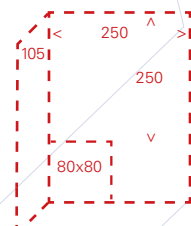

Artikel	Format	
760.700.200	280x280x130 mm	ohne Heizung, Deckel grau <i>sans chauffage, couvercle gris</i>
760.700.201	280x280x130 mm	ohne Heizung, Deckel transparent <i>sans chauffage, couvercle transparent</i>
760.700.210	280x280x130 mm	mit Heizung 230 Volt, Deckel grau <i>avec chauffage 230 Volt, couvercle gris</i>
760.700.211	280x280x130 mm	mit Heizung 230 Volt, Deckel transparent <i>avec chauffage 230 Volt, couvercle transparent</i>
760.700.215	280x280x130 mm	mit Heizung 24 Volt, Deckel grau <i>avec chauffage 24 Volt, couvercle gris</i>
760.700.216	280x280x130 mm	mit Heizung 24 Volt, Deckel transparent <i>avec chauffage 24 Volt, couvercle transparent</i>
760.700.300	380x280x130 mm	ohne Heizung, Deckel grau <i>sans chauffage, couvercle gris</i>
760.700.301	380x280x130 mm	ohne Heizung, Deckel transparent <i>sans chauffage, couvercle transparent</i>
760.700.310	380x280x130 mm	mit Heizung 230 Volt, Deckel grau <i>avec chauffage 230 Volt, couvercle gris</i>
760.700.311	380x280x130 mm	mit Heizung 230 Volt, Deckel transparent <i>avec chauffage 230 Volt, couvercle transparent</i>
760.700.315	380x280x130 mm	mit Heizung 24 Volt, Deckel grau <i>avec chauffage 24 Volt, couvercle gris</i>
760.700.316	380x280x130 mm	mit Heizung 24 Volt, Deckel transparent <i>avec chauffage 24 Volt, couvercle transparent</i>