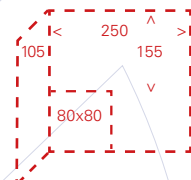

Artikel	Format	
760.700.200	280x280x130 mm	ohne Heizung, Deckel grau <i>sans chauffage, couvercle gris</i>
760.700.201	280x280x130 mm	ohne Heizung, Deckel transparent <i>sans chauffage, couvercle transparent</i>
760.700.210	280x280x130 mm	mit Heizung 230 Volt, Deckel grau <i>avec chauffage 230 Volt, couvercle gris</i>
760.700.211	280x280x130 mm	mit Heizung 230 Volt, Deckel transparent <i>avec chauffage 230 Volt, couvercle transparent</i>
760.700.215	280x280x130 mm	mit Heizung 24 Volt, Deckel grau <i>avec chauffage 24 Volt, couvercle gris</i>
760.700.216	280x280x130 mm	mit Heizung 24 Volt, Deckel transparent <i>avec chauffage 24 Volt, couvercle transparent</i>
760.700.300	380x280x130 mm	ohne Heizung, Deckel grau <i>sans chauffage, couvercle gris</i>
760.700.301	380x280x130 mm	ohne Heizung, Deckel transparent <i>sans chauffage, couvercle transparent</i>
760.700.310	380x280x130 mm	mit Heizung 230 Volt, Deckel grau <i>avec chauffage 230 Volt, couvercle gris</i>
760.700.311	380x280x130 mm	mit Heizung 230 Volt, Deckel transparent <i>avec chauffage 230 Volt, couvercle transparent</i>
760.700.315	380x280x130 mm	mit Heizung 24 Volt, Deckel grau <i>avec chauffage 24 Volt, couvercle gris</i>
760.700.316	380x280x130 mm	mit Heizung 24 Volt, Deckel transparent <i>avec chauffage 24 Volt, couvercle transparent</i>