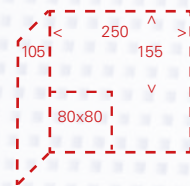

Chauffage 230 Volt

*Platine de montage en plastic
perforée
Presse-étoupes M20x1.5 et M25x1.5
Bague d'étanchéité rainurée
Membrane respirable
Matériel pour le montage au mur*