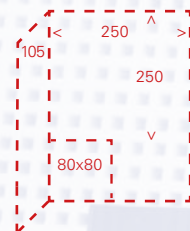

Artikel	Format	
760.700.280	280x280x130 mm	mit Heizung, Deckel grau <i>avec chauffage, couvercle gris</i>
760.700.281	280x280x130 mm	mit Heizung, Deckel transparent <i>avec chauffage, couvercle transparent</i>
760.700.380	380x280x130 mm	mit Heizung, Deckel grau <i>avec chauffage, couvercle gris</i>
760.700.381	380x280x130 mm	mit Heizung, Deckel transparent <i>avec chauffage, couvercle transparent</i>