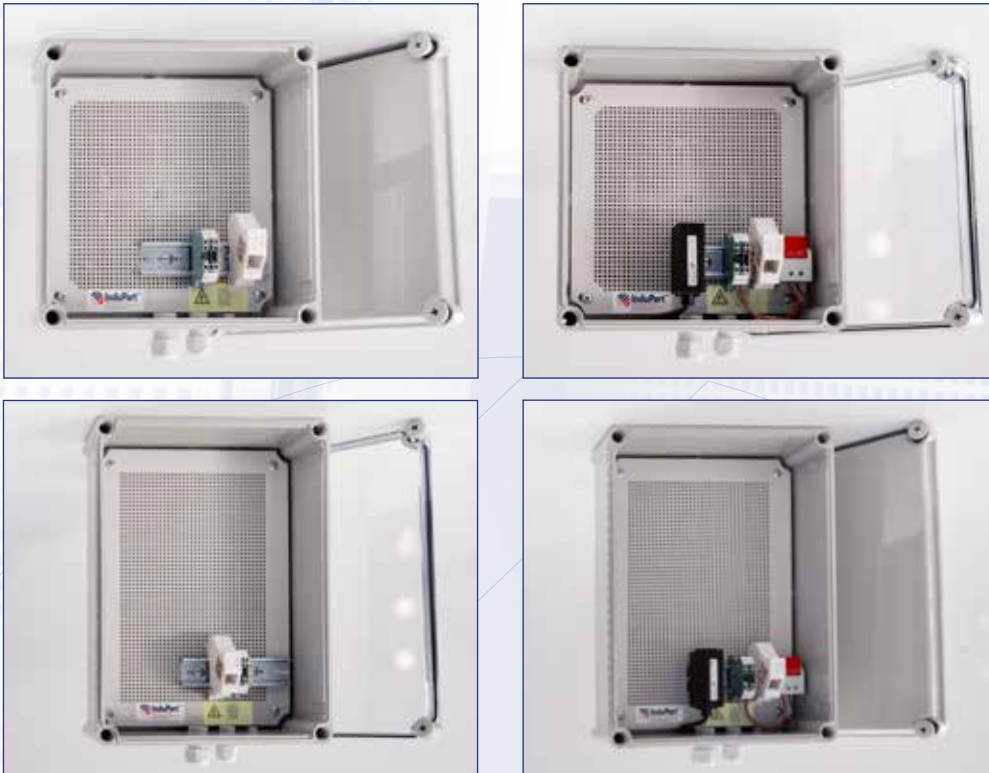

WLAN Schutzgehäuse RJ45 CAT6

Boîtier de protection RJ45 CAT6

Mit oder ohne Heizung

Heizung 230 oder 24 Volt
RJ45 CAT6
Montageplatte gelocht aus Kunststoff
Kabelverschraubungen M 20x1.5
und M 25x1.5
Geschlitzter Dichteinsatz
Druckausgleichselement M 12x1.5
Befestigungsmaterial für Wand-
montage
Stücknachweisprotokoll

Avec ou sans chauffage

Chauffage 230 Volt ou 24 Volt
RJ45 CAT6
Platine de montage en plastic
perforée
Presse-étoupes M20x1.5 et M25x1.5
Bague d'étanchéité rainurée
Bouchon respirable
Matériel pour le montage au mur

Artikel	Format	
760.700.200	280x280x130 mm	ohne Heizung, Deckel grau <i>sans chauffage, couvercle gris</i>
760.700.201	280x280x130 mm	ohne Heizung, Deckel transparent <i>sans chauffage, couvercle transparent</i>
760.700.210	280x280x130 mm	mit Heizung 230 Volt, Deckel grau <i>avec chauffage 230 Volt, couvercle gris</i>
760.700.211	280x280x130 mm	mit Heizung 230 Volt, Deckel transparent <i>avec chauffage 230 Volt, couvercle transparent</i>
760.700.215	280x280x130 mm	mit Heizung 24 Volt, Deckel grau <i>avec chauffage 24 Volt, couvercle gris</i>
760.700.216	280x280x130 mm	mit Heizung 24 Volt, Deckel transparent <i>avec chauffage 24 Volt, couvercle transparent</i>
760.700.300	380x280x130 mm	ohne Heizung, Deckel grau <i>sans chauffage, couvercle gris</i>
760.700.301	380x280x130 mm	ohne Heizung, Deckel transparent <i>sans chauffage, couvercle transparent</i>
760.700.310	380x280x130 mm	mit Heizung 230 Volt, Deckel grau <i>avec chauffage 230 Volt, couvercle gris</i>
760.700.311	380x280x130 mm	mit Heizung 230 Volt, Deckel transparent <i>avec chauffage 230 Volt, couvercle transparent</i>
760.700.315	380x280x130 mm	mit Heizung 24 Volt, Deckel grau <i>avec chauffage 24 Volt, couvercle gris</i>
760.700.316	380x280x130 mm	mit Heizung 24 Volt, Deckel transparent <i>avec chauffage 24 Volt, couvercle transparent</i>